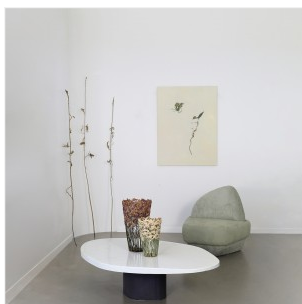

SHANNON CLEGG

« FLORA » - MEDIUM PEACH SCULPTURE

DIMENSIONS: D 21 x H 34,5 cm
FINITIONS: Statice

Pièce unique