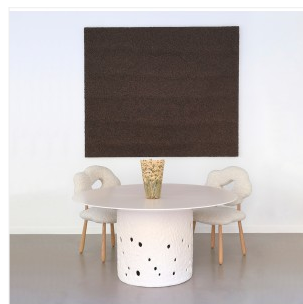

SHANNON CLEGG

« FLORA » - MEDIUM PEACH SCULPTURE

DIMENSIONS: D 21 x H 34,5 cm
FINITIONS: Statice

Pièce unique